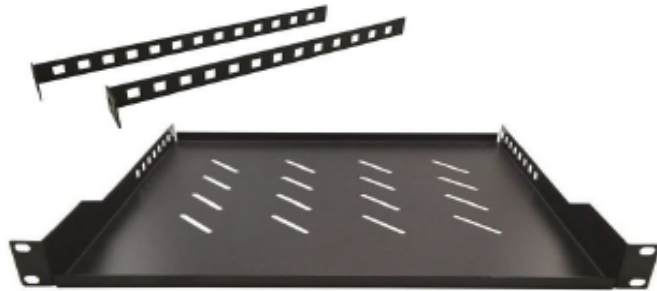

Plateau 4 points de fixation 500m

Picture

Front and Rear Shelf

◇ Size: 483 (W) * 500 (D) (mm)

Drawing